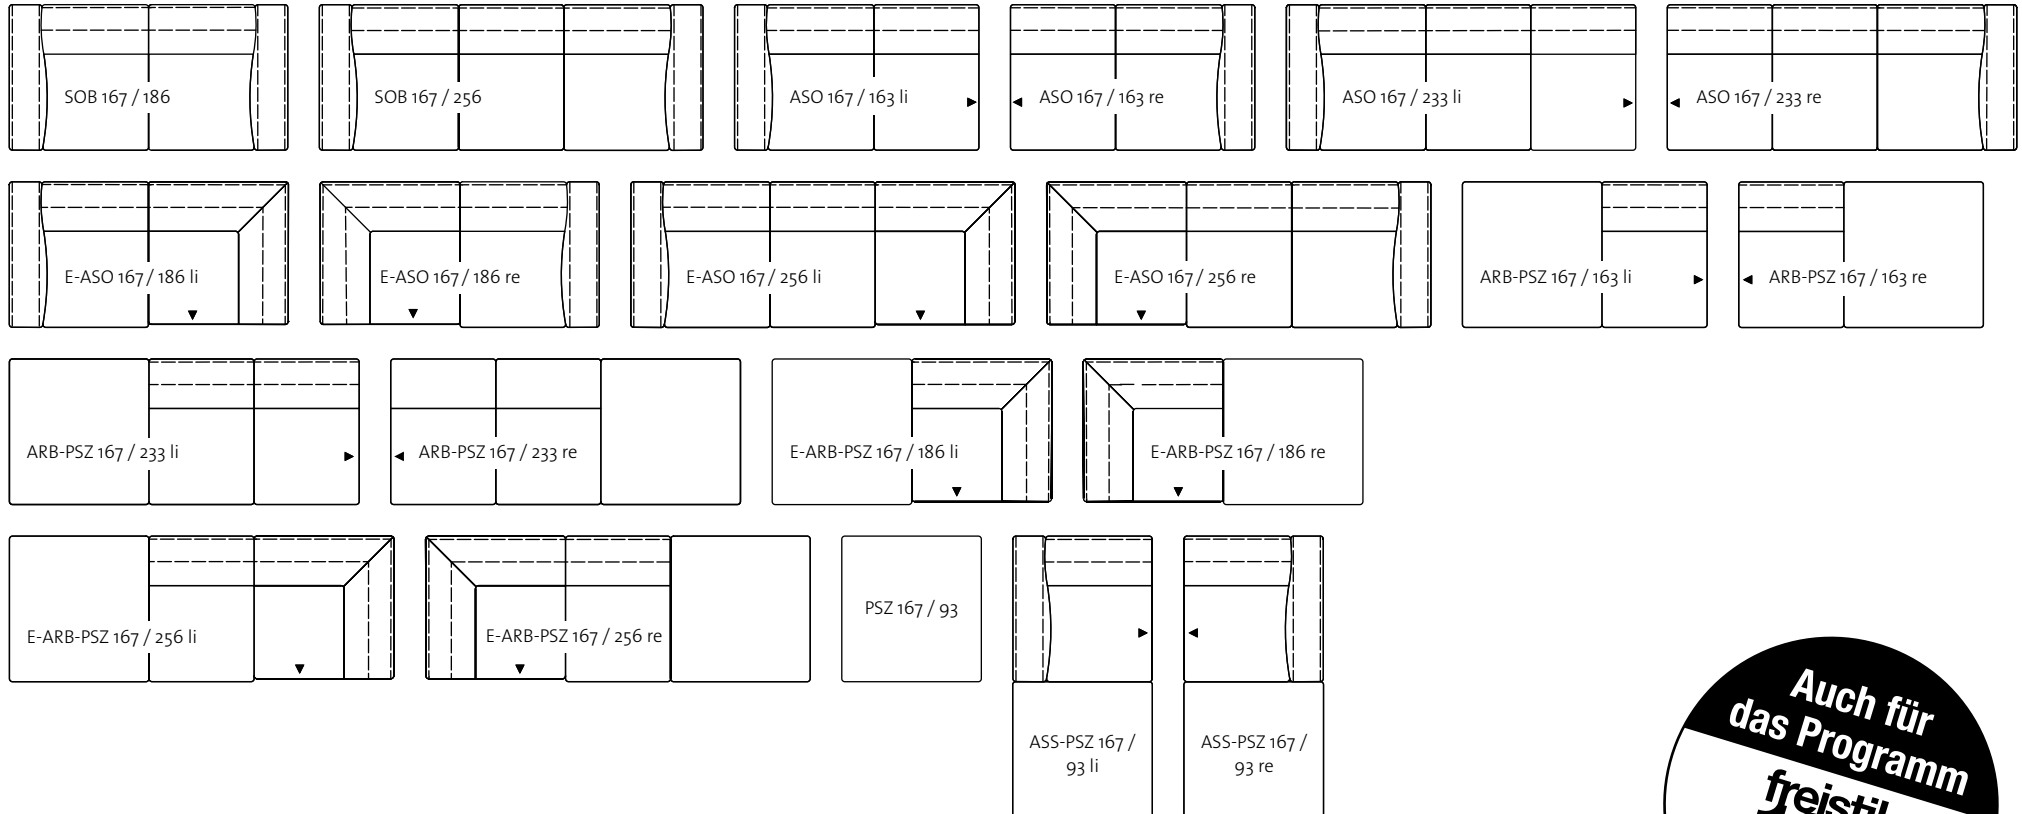

# freistil 167

## Programmübersicht

Program overview

Programma overzicht

Zum Planen bitte umblättern  
Please turn over for layout planner  
Voor de planning z.o.z.

\* Also valid for the freistil 166 range

\* Eveneens geldig voor het programma freistil 166