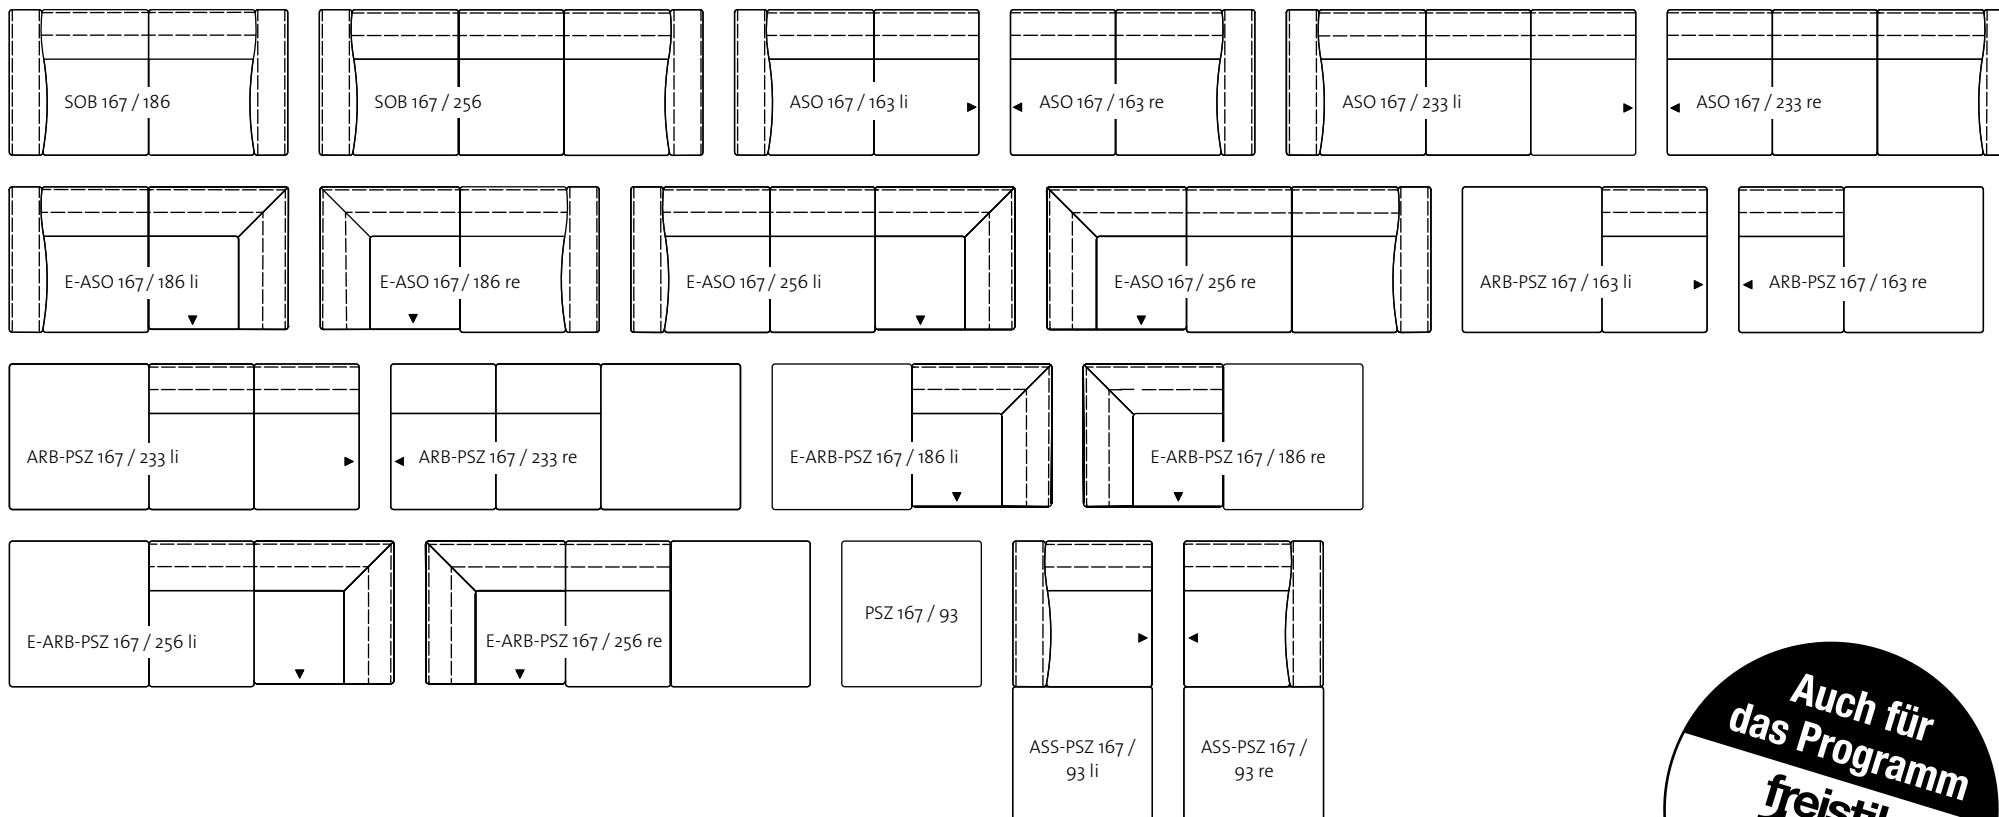

freistil 167

Programmübersicht

Program overview

Programma overzicht

Zum Planen bitte umblättern
Please turn over for layout planner
Voor de planning z.o.z.

* Also valid for the freistil 166 range
* Eveneens geldig voor het programma freistil 166

Anreihbare Seiten sind mit einem Pfeil markiert.
 Linkable sides are indicated by an arrow.
 Koppelbare zijden zijn gemarkeerd met een pijl.