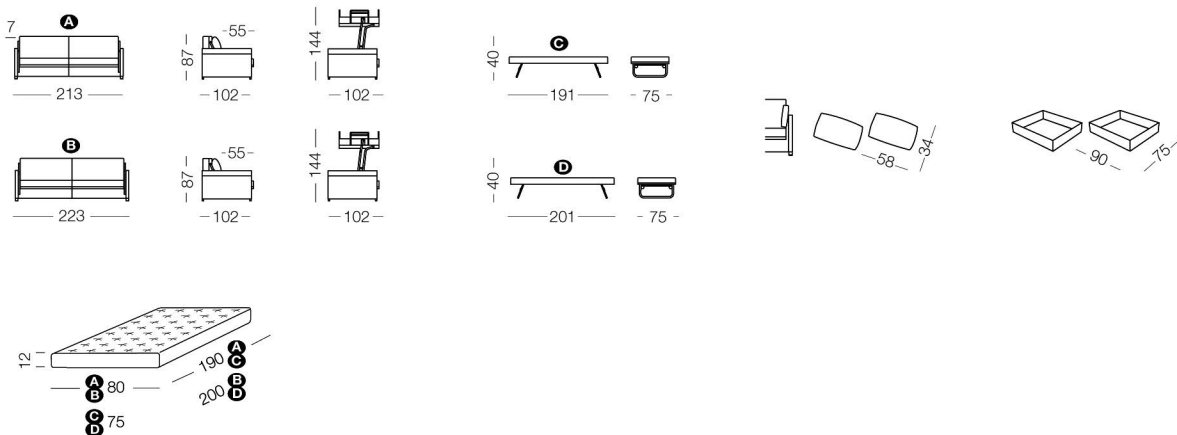

Design: Gino Colautti

George bietet durch klare Linien und einfache Proportionen eine Bettcouch die sich besonders reduzierten Räumlichkeiten anpasst. Die beiden Grundmasse von cm. 213 oder cm. 223 ergeben jeweils nach Entfernen der Rückenkissen ein Einzelbett oder - durch eine einfache und sichere Mechanik kann ein Stockbett entstehen. Auf Wunsch kann ein drittes-ausziehbares Bett oder ein Beh Schubkasten dazugeliefert werden.

Sicherheit (EN 747:2012)

Maße:

Öffnungssystem

①

②

③

④

⑤