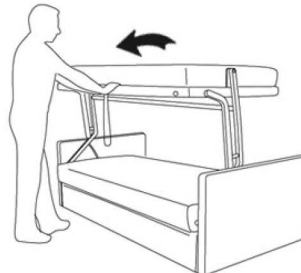

Design: Gino Colautti

George bietet durch klare Linien und einfache Proportionen eine Bettcouch die sich besonders reduzierten Räumlichkeiten anpasst. Die beiden Grundmasse von cm. 213 oder cm. 223 ergeben jeweils nach Entfernen der Rückenkissen ein Einzelbett oder - durch eine einfache und sichere Mechanik kann ein Stockbett entstehen. Auf Wunsch kann ein drittes-ausziehbares Bett oder ein Beh Schubkasten dazugeliefert werden.

Sicherheit (EN 747:2012)

Maße:

Öffnungssystem

①

②

③

④

⑤