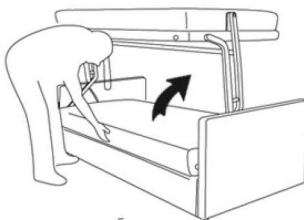

Design: Gino Colautti

George bietet durch klare Linien und einfache Proportionen eine Bettcouch die sich besonders reduzierten Räumlichkeiten anpasst. Die beiden Grundmasse von cm. 213 oder cm. 223 ergeben jeweils nach Entfernen der Rückenkissen ein Einzelbett oder - durch eine einfache und sichere Mechanik kann ein Stockbett entstehen. Auf Wunsch kann ein drittes-ausziehbares Bett oder ein Beh Schubkasten dazugeliefert werden.

Sicherheit (EN 747:2012)

Maße:

Öffnungssystem

①

②

③

④

⑤