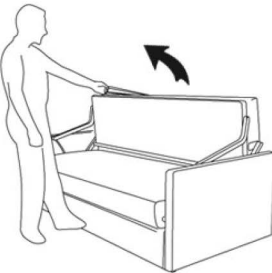

Design: Gino Colautti

George bietet durch klare Linien und einfache Proportionen eine Bettcouch die sich besonders reduzierten Räumlichkeiten anpasst. Die beiden Grundmasse von cm. 213 oder cm. 223 ergeben jeweils nach Entfernen der Rückenkissen ein Einzelbett oder - durch eine einfache und sichere Mechanik kann ein Stockbett entstehen. Auf Wunsch kann ein drittes-ausziehbares Bett oder ein Beh Schubkasten dazugeliefert werden.

Sicherheit (EN 747:2012)

Maße:

Öffnungssystem

①

②

③

④

⑤