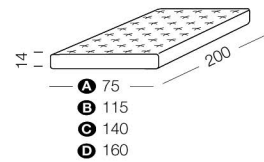

Design: Studio MB

Lampo Motion ist ein Sofa, das sich mit Eleganz in moderne und exklusive Einrichtungen einfügt. Der per Fernbedienung gesteuerte Elektromotor verwandelt Lampo Motion ohne Anstrengung und ohne Kissen entfernen zu müssen in ein richtiges Bett mit einer 200cm Matratze. Der Bezug ist komplett abnehmbar und je nach Stoffart waschbar.

Maße: